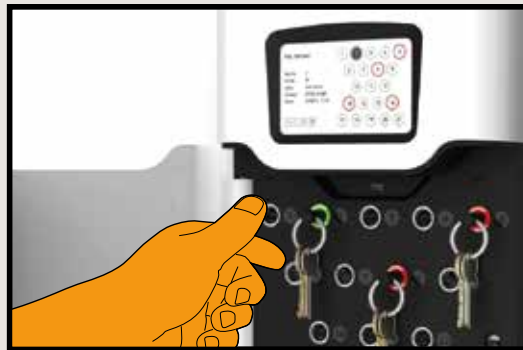

Werking

- Stand-alone Plug & Play oplossing met geavanceerde RFID technologie
- Bediening via touch screen
- Toegang tot sleutels uitsluitend middels PIN code
- Sleutels of sleutelsets zijn vergrendeld middels een speciale veiligheidsring
- Eenvoudige installatie en configuratie
- Geen verbinding met netwerk of PC vereist
- Netvoeding met optionele batterij back-up

Kenmerken

- Beheer van gebruikers, sleutels en toegangsrechten via het touch screen
- Diverse standaardrapporten op te vragen
- Import en export via USB mogelijk
- Meertalig
- 21 sleutelposities met LED-verlichting
- 21 RFID i-Keys en 21 sleutelringen voor een onlosmakelijke bevestiging
- Akoestisch alarm

Hoe werkt Traka21?

De juiste sleutels, voor de juiste personen beschikbaar hebben op het juiste moment, is voor vele organisaties een uitdaging. Traka21 maakt dit eenvoudig!

De gebruiker krijgt toegang tot het systeem door zijn unieke PIN code in te voeren.

Alle sleutelposities in de Traka21 zijn vergrendeld. Groene LED's geven aan tot welke sleutels de gebruiker toegang heeft. De gebruiker kan de sleutels met een rood LED niet uitnemen.

Bij teruggave wordt met een oranje LED de juiste sleutelpositie aangegeven.