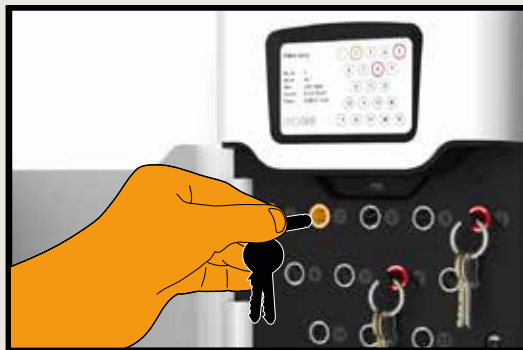

Kenmerken

- Beheer van gebruikers, sleutels en toegangsrechten via het touch screen
- Diverse standaardrapporten op te vragen
- Import en export via USB mogelijk
- Meertalig
- 21 sleutelposities met LED-verlichting
- 21 RFID i-Keys en 21 sleutelringen voor een onlosmakelijke bevestiging
- Akoestisch alarm

Hoe werkt Traka21?

De juiste sleutels, voor de juiste personen beschikbaar hebben op het juiste moment, is voor vele organisaties een uitdaging. Traka21 maakt dit eenvoudig!

De gebruiker krijgt toegang tot het systeem door zijn unieke PIN code in te voeren.

Alle sleutelposities in de Traka21 zijn vergrendeld. Groene LED's geven aan tot welke sleutels de gebruiker toegang heeft. De gebruiker kan de sleutels met een rood LED niet uitnemen.

Bij teruggave wordt met een oranje LED de juiste sleutelpositie aangegeven.

Traka21 sleutelring De verzegelde sleutelringen zijn eenvoudig en zonder gebruik van speciaal gereedschap te gebruiken.

Traka21 i-Key

Na (onlosmakelijke) bevestiging van een sleutel aan een i-Key, wordt er een sleutelpositie toegewezen en wordt deze toegekend aan geautoriseerde personen.